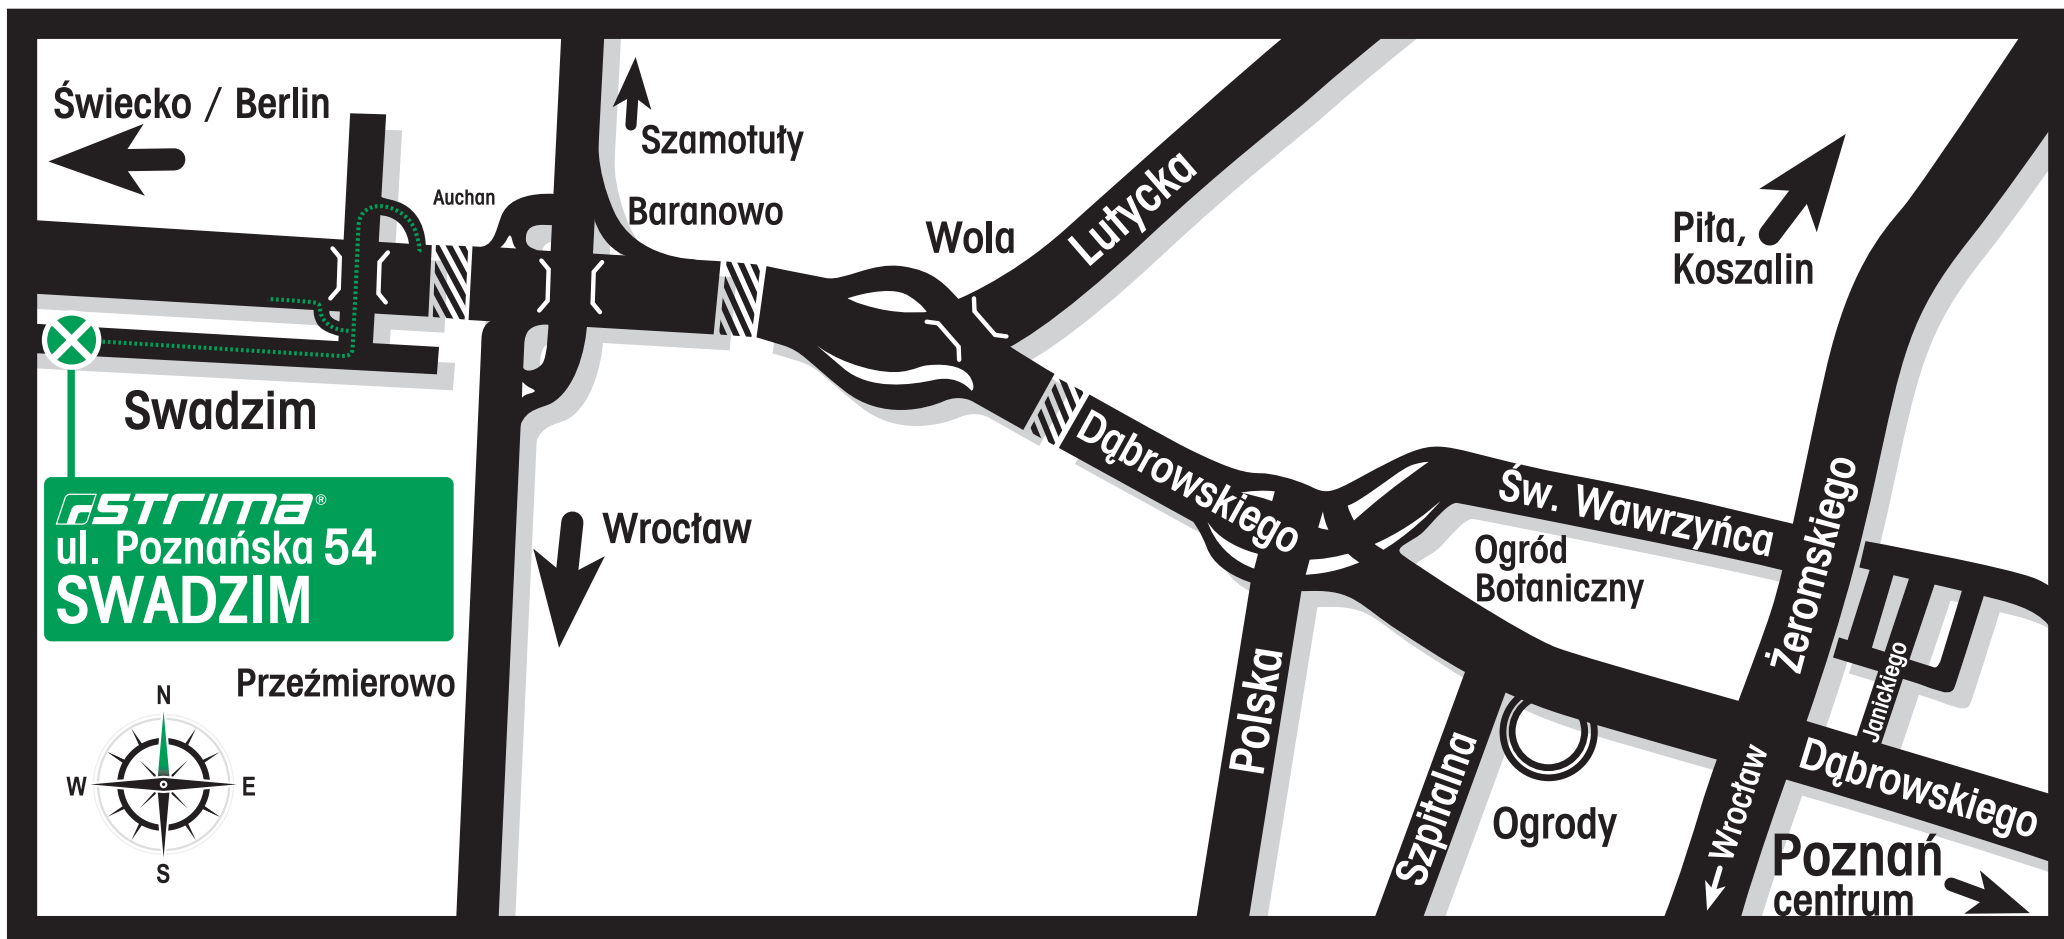

STRIMA®

MAPKA DOJAZDOWA
DRIVE MAP
ANFAHRTSKIZE

Strima Sp. z o.o.

Swadzim (k/Poznania), ul. Poznańska 54, 62-080 Tarnowo Podgórne, Poland
tel. +48 61 8 950 921, fax +48 61 8 950 951, e-mail: spirit@strima.com

STRIMA®
SWADZIM

← 15 km →

POZNAŃ
CENTRUM